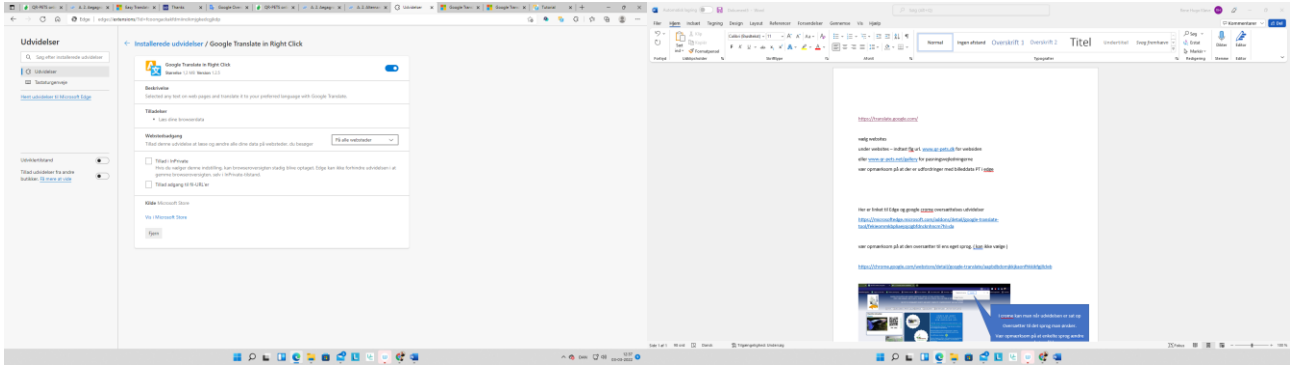

I Edge udvidelsen skal man for at den sætter hele webstedet ind i selve udvidelsen og sætte den op til at ændre hele webstedet.

<https://microsoftedge.microsoft.com/addons/detail/google-translate-in-right/fcoongackakfdmiincikmjgedcgjkdq>

denne er en udvidelse for den enkelte tekst