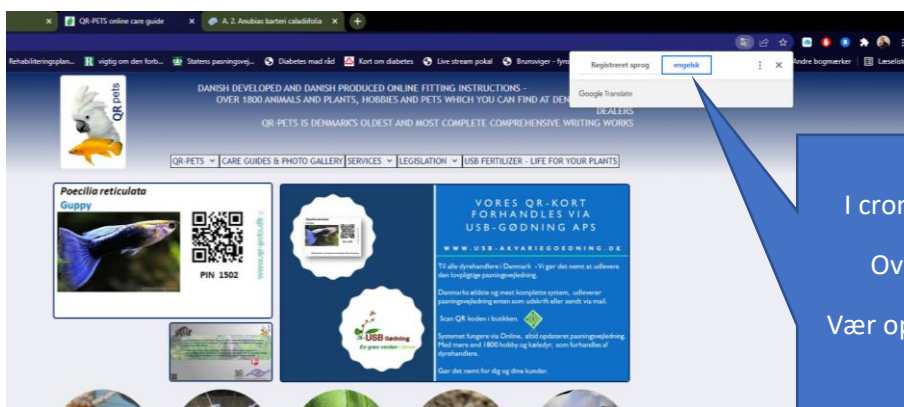

<https://translate.google.com/>

vælg websites

under websites – indtast flg url. www.qr-pets.dk for websiden

eller www.qr-pets.net/gallery for pasningsvejledningerne

vær opmærksom på at der er udfordringer med billeddata PT i edge dette er et problem i google, som er rapporteret til dem der er ingen tidshorizont for opdatering men den kommer asap, det ligger uden for vores regi

Her er linket til Edge og google chrome oversættelses udvidelser

<https://microsoftedge.microsoft.com/addons/detail/google-translate-tool/fekieommkbpliaejojicjgfdncknhncm?hl=da>

vær opmærksom på at den oversætter til ens eget sprog. (kan ikke vælge)

<https://chrome.google.com/webstore/detail/google-translate/aapbdbdomjkkjkaonfhkkikfgjllcleb>

I chrome kan man når udvidelsen er sat op
Oversætter til det sprog man ønsker.

Vær opmærksom på at enkelte sprog ændre
en smule i grafikken

Til gængæld oversætte den fint side for side
modsat translate.google.com som oversætter
hele websiden og ændre font mv.